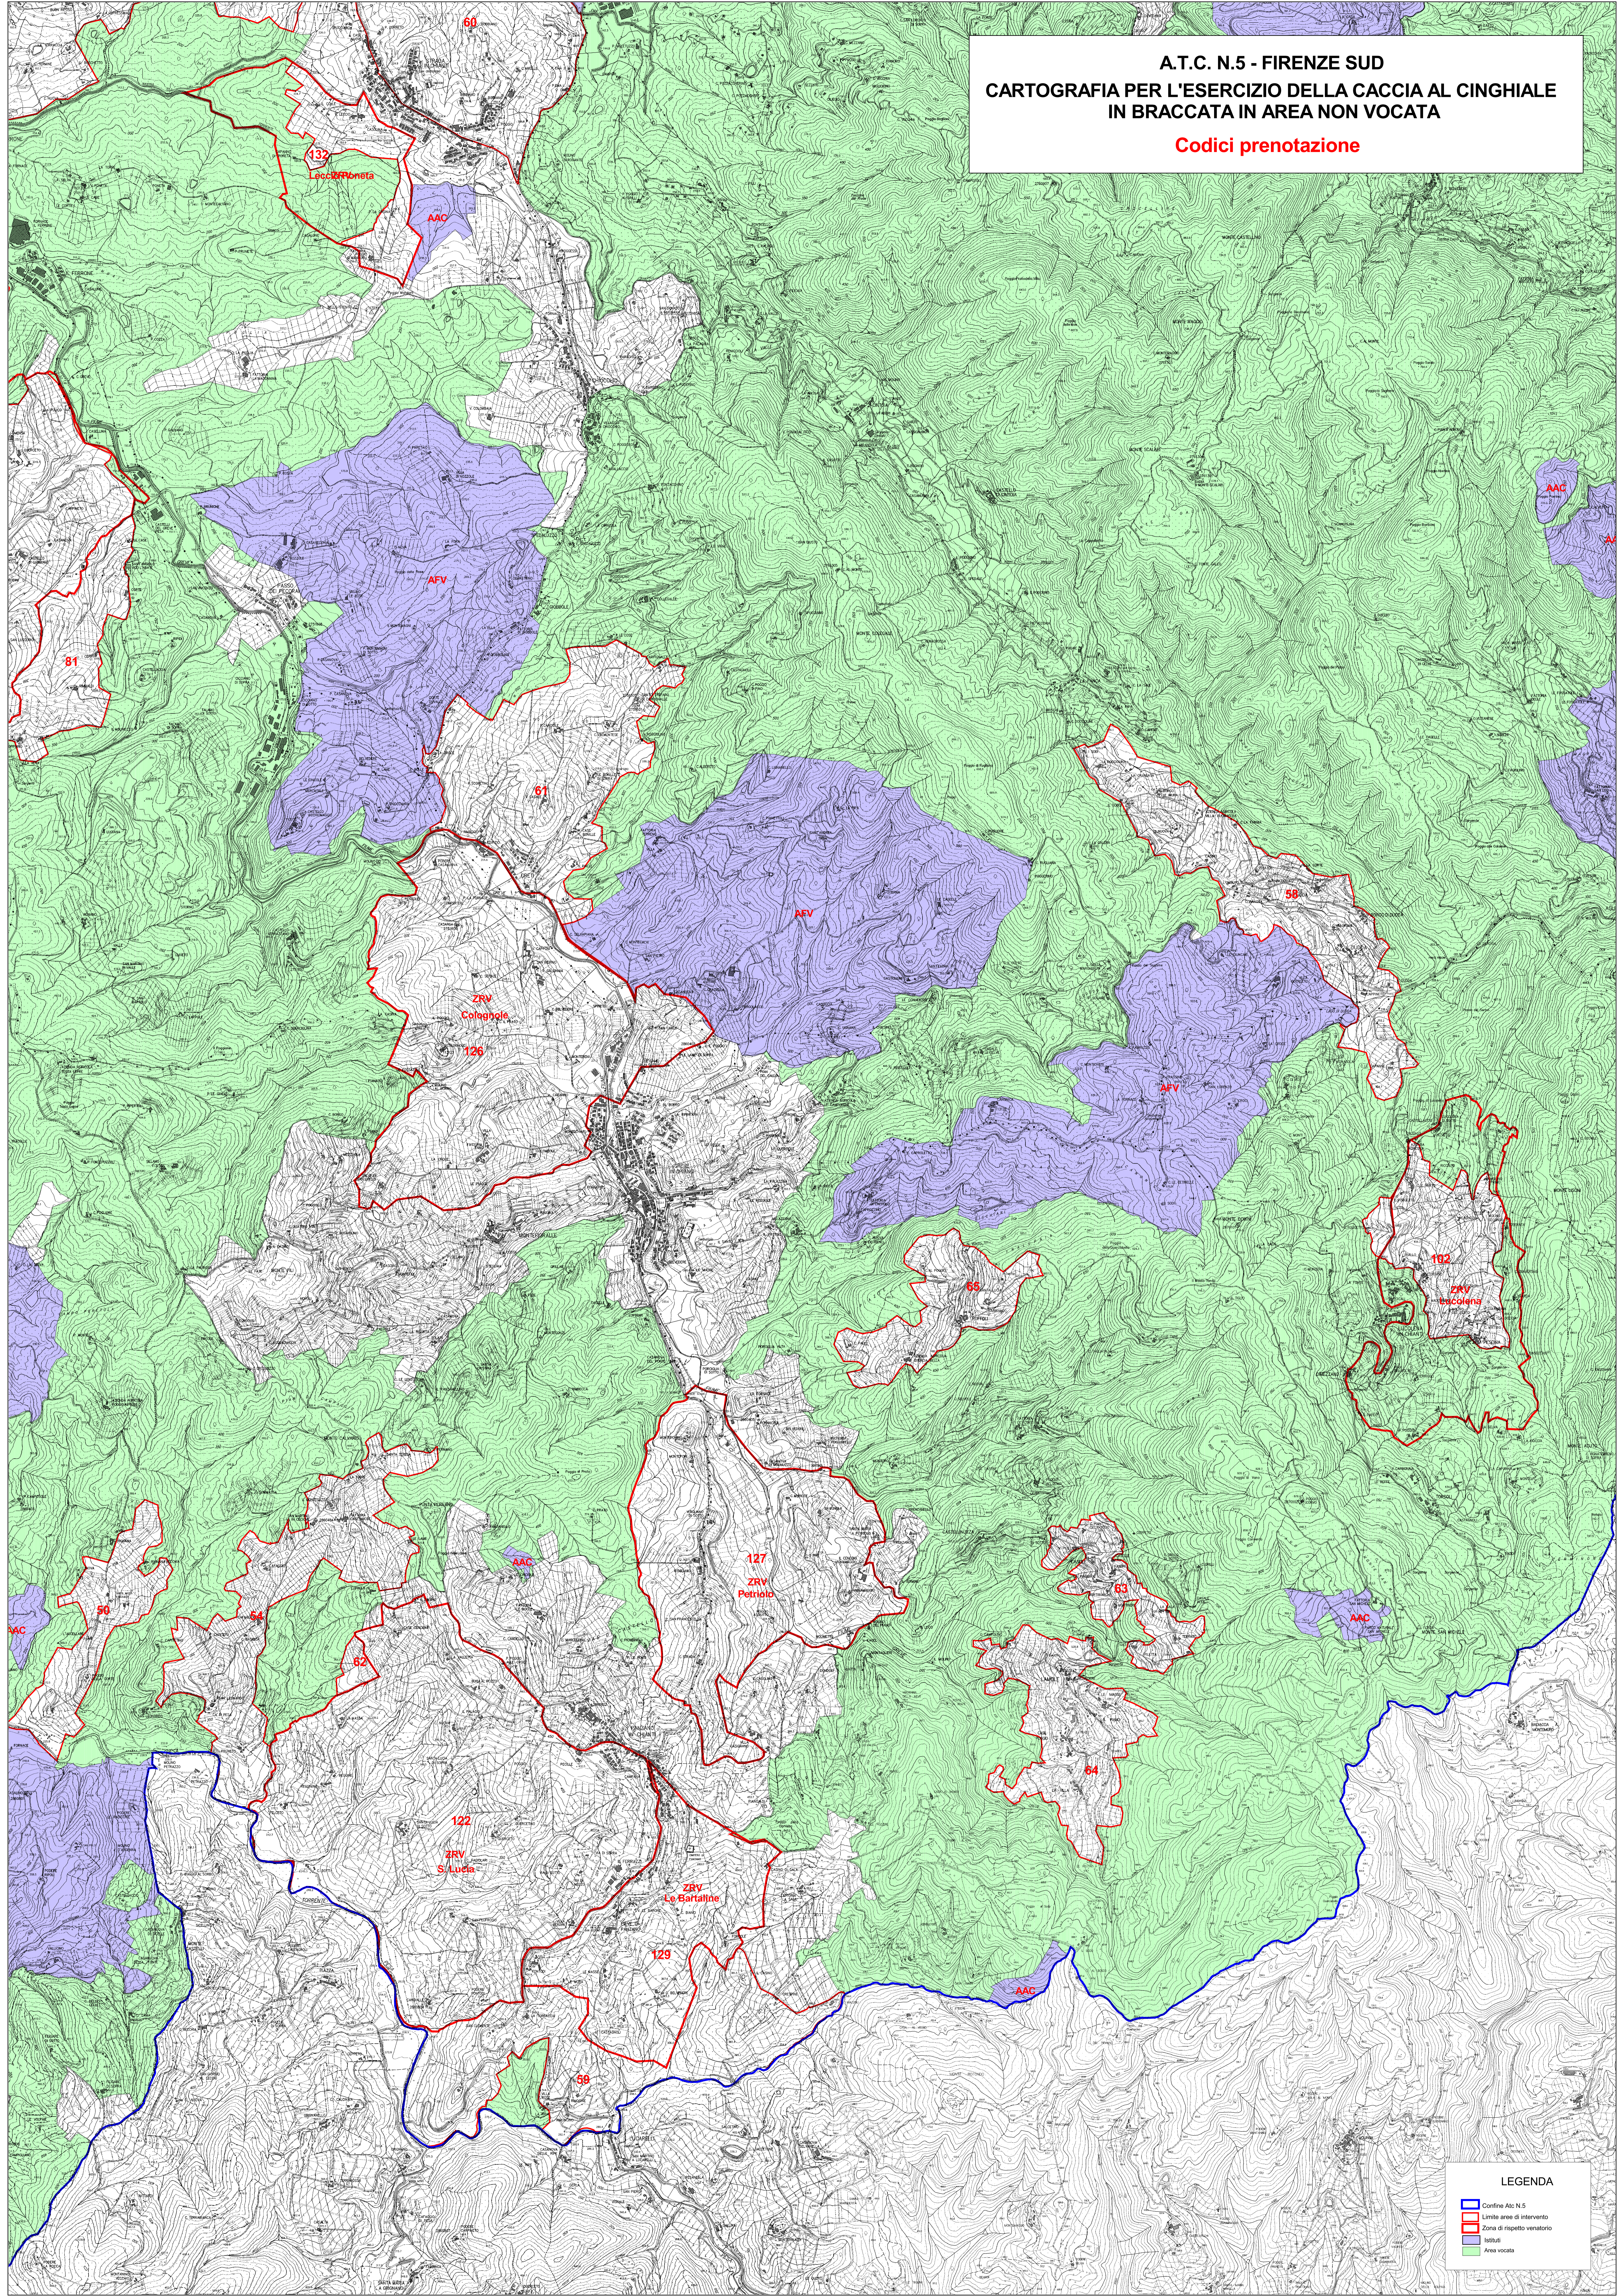

A.T.C. N.5 - FIRENZE SUD
CARTOGRAFIA PER L'ESERCIZIO DELLA CACCIA AL CINGHIALE
IN BRACCATA IN AREA NON VOCATA
Codici prenotazione

LEGENDA

- Confine A.t.c. N.5
- Limite aree di intervento
- Zona di rispetto venatorio
- Istituti
- Area vocata